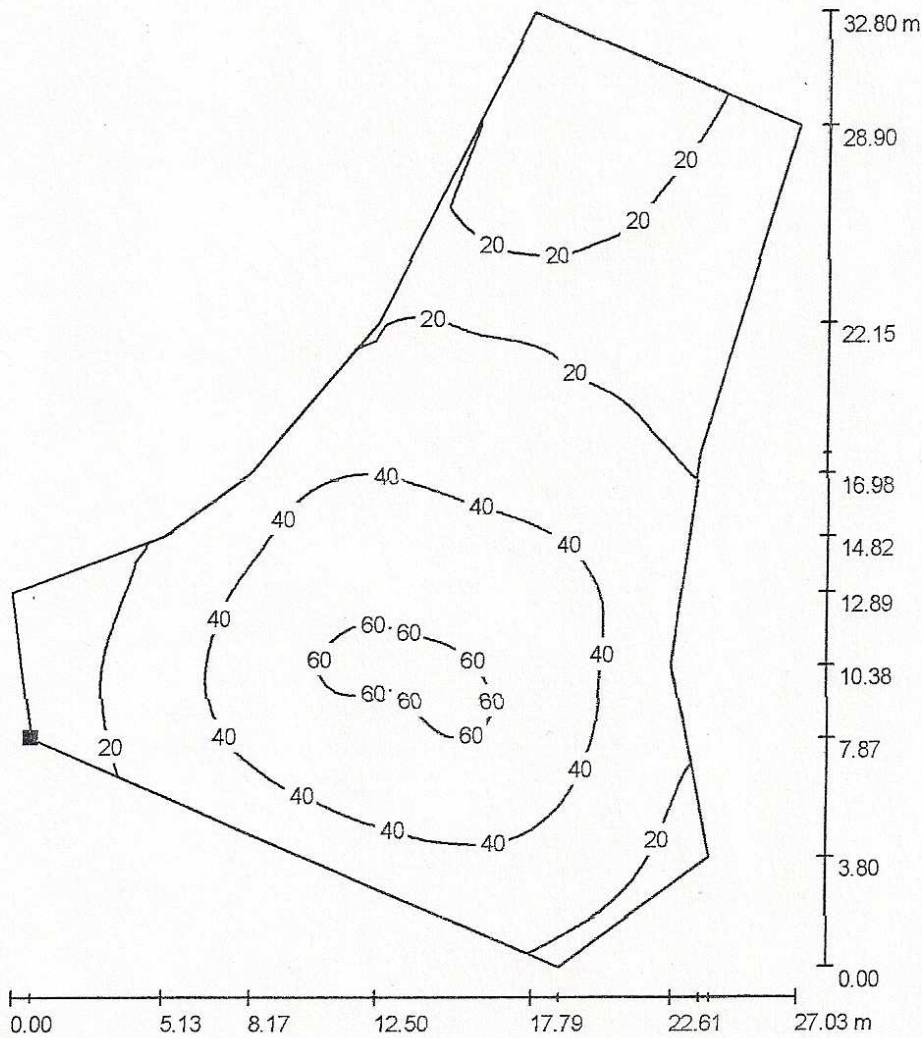

Edytor
Telefon
faks
e-Mail

Strefy konfliktowe / Strefa konfliktowa 1 / Izolinie (E, poziome)

Wartości Lux, Skala 1 : 257

Położenie powierzchni w scenie zewnętrznej:
Zaznaczony punkt:
(201.810 m, 114.979 m, 0.005 m)

Siatka: 64 x 64 Punkty

E_m [lx]
32

E_{min} [lx]
11

E_{max} [lx]
63

E_{min} / E_m
0.346

E_{min} / E_{max}
0.178